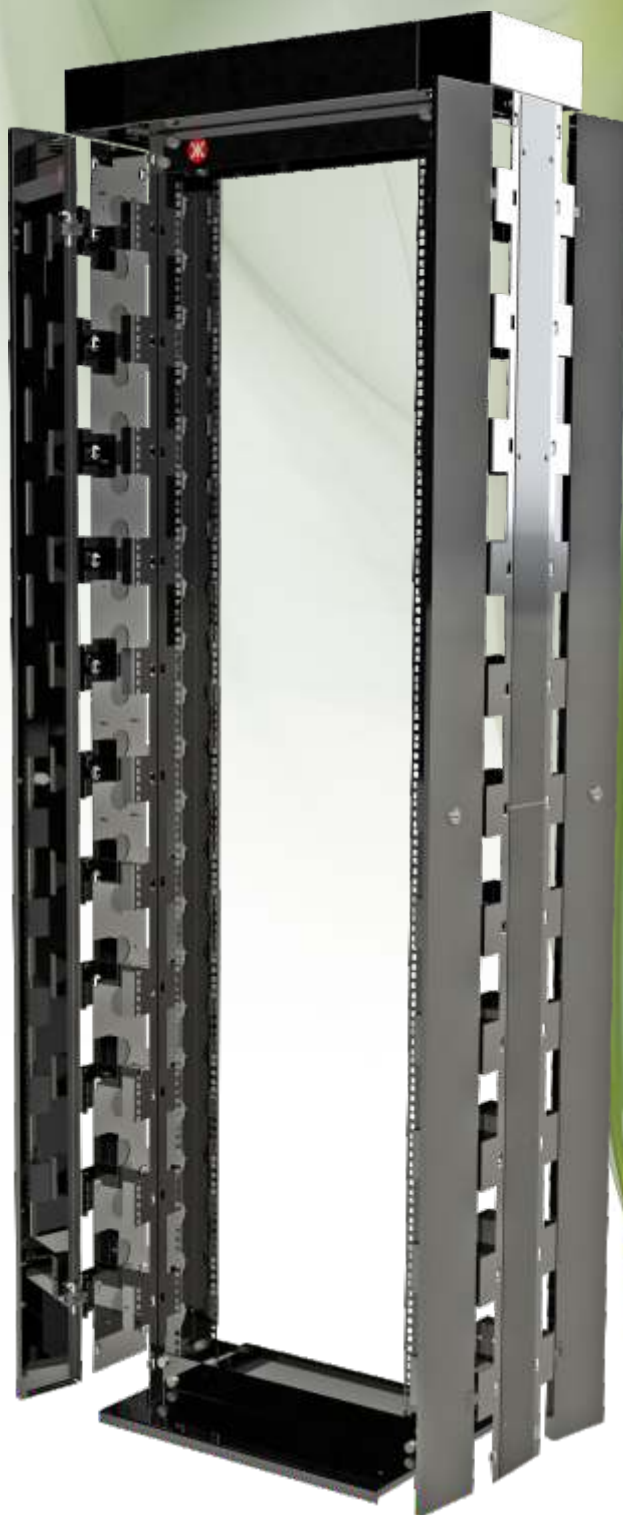

# **RACK ABERTO** Linha Spaceflex

Sem limitação de espaço, o mais flexível do mercado.  
Otimização Garantida!

# RACK ABERTO Linha Spaceflex

Oferece grande flexibilidade na configuração de layouts de instalação e compatibilidade de acordo com as suas necessidades de gerenciamento de cabos, projetado para ser utilizado em ambientes restritos ou de espaço físico limitado.

**Rack Aberto com Guia Vertical e Top Cable - Sem limitação de espaço, o mais flexível do mercado. Otimização Garantida!**

## DESCRIÇÃO TÉCNICA

- Estrutura Formada por 2 colunas em chapa de aço SAE 1010/1020 bitola 16 (1,5mm), padrão 19" .
- Com passa cabos verticais com portas frontais e traseiras com fecho moeda em chapa de aço SAE 1010/1020 bitola 16 (1,5mm).
- Top Cable superior para passagem de cabos.
- Podem ser acoplados lateralmente
- Tratamento anti corrosivo em nanotecnologia.
- Acabamento Pintura Eletrostática Epóxi pó.
- Cores disponíveis: Preto microtexturizado | Bege Ral 7032.