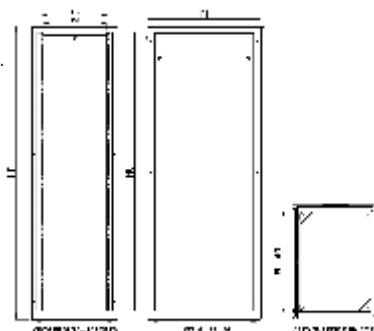

RACKS DE PISO Linha Versaflex

O mais versátil e flexível do mercado.

RACKS DE PISO

Linha Versaflex

Esta Linha de Racks de Piso se destaca por possuir Racks com alguns diferenciais e versatilidade em montagem de Cabeamento, Servidores e Equipamento CFTV.

DIFERENCIAIS MEKANIKA

- **Largura Externa de 600 e 800** – permite um maior espaço interno, facilitando a organização, principalmente quando estamos fazendo uma Infra com Cabos Cat.6A e 7A.
- **Os Planos Frontais e Traseiros são móveis** - Permite o deslocamento sem ter que tirar o Plano.
- **Acoplamento de Racks** – as colunas foram projetadas com furações que permitem o acoplamento de um Rack ao outro.
- **Versatilidade** - o Teto do Rack permite a instalação de Kits de Ventilação com 2 e 4 ventiladores, sem remover o existente.
- **Espaço Interno** - as Bandejas Fixas e Móveis são fixas nos 4 planos do Rack, permitindo assim um espaço nas laterais internas do Rack, facilitando assim a acomodação de Cabos Lógicos e Elétricos.
- **Identificação de Unidade de Altura (Ua)** - GANHE TEMPO. Esta numeração serigrafada nos Planos de Fixação, permitem uma rápida instalação na montagem dos equipamentos.

DESCRIÇÃO TÉCNICA

- Estrutura formada por 4 colunas soldadas, teto e base em chapa de aço SAE 1010/1020 bitola 16 (1,5mm)
- Teto com flange que permite a instalação de Kit de ventiladores
- Fechamentos laterais e traseiros em chapa de aço SAE 1010/1020 bitola 20 (0,9mm) com fecho moeda.
- Porta frontal aço acrílico/Fumê com chave.
- Plano Frontal e traseiros móvel com furações 1/2u, normatização DIN:41494 e IEC297.
- Base soleira em chapa de aço SAE 1010/1020 bitola 16 (1,5mm) c/flange na parte traseira possuindo quilha de sustentação chapa SAE1010/1020 bitola 12(2,65mm), pés niveladores.
- Tratamento Anti Corrosivo em Nanotecnologia.
- Acabamento Pintura Eletrostática Epóxi pó.
- Cores disponíveis: Preto microtexturizado | Bege Ral 7032.
- Carga Estática: 700kg.